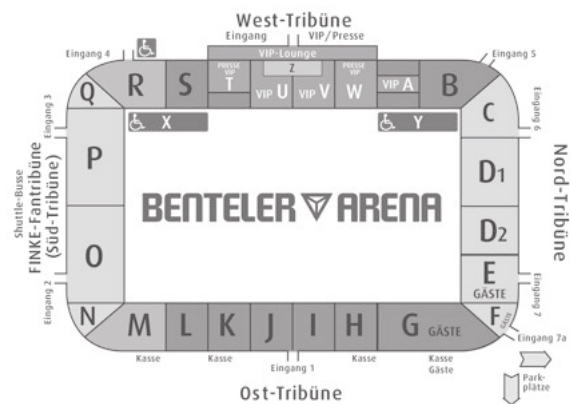

### Benteler Arena

15.000 Plätze